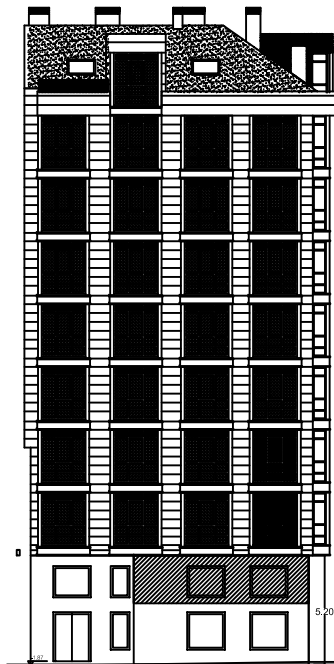

ENTREPLANTA

GLORIETA DE LOS CASTROS

AVENIDA DEL GENERAL SANJURJO

FERREÑO PICO
PROMOTORA DE VIVIENDAS

AVENIDA DEL PASAJE Nº 1
(A CORUÑA)

PLANTA	ENTREPLANTA
LOCAL	1C
SUP. ÚTIL	42,08 m2
ALTURA	2,15 m2
ASEO	1,96 m2

LOCALIZACIÓN

SITUACIÓN

ALZADO AVENIDA GENERAL SANJURJO

ALZADO ROTONDA DE LOS CASTROS

COTA SUPERFICIE ESTRUCTURAL B.O.C.A. 6