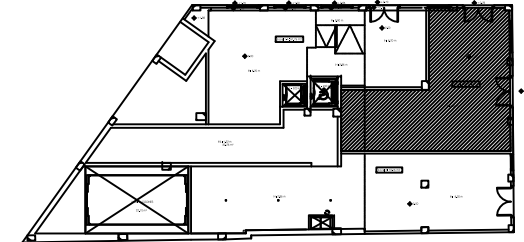

ENTREPLANTA

GLORIETA DE LOS CASTROS

AVENIDA DEL GENERAL SANJURJO

FERREÑO PICO
PROMOTORA DE VIVIENDAS

AVENIDA DEL PASAJE Nº 1
(A CORUÑA)

PLANTA	ENTREPLANTA
LOCAL	1C
SUP. ÚTIL	42,08 m2
ALTURA	2,15 m2
ASEO	1,96 m2

LOCALIZACIÓN

SITUACIÓN

ALZADO AVENIDA GENERAL SANJURJO

ALZADO ROTONDA DE LOS CASTROS

COTA SUPERFICIE ESTRUCTURAL B.O.C.A. 6